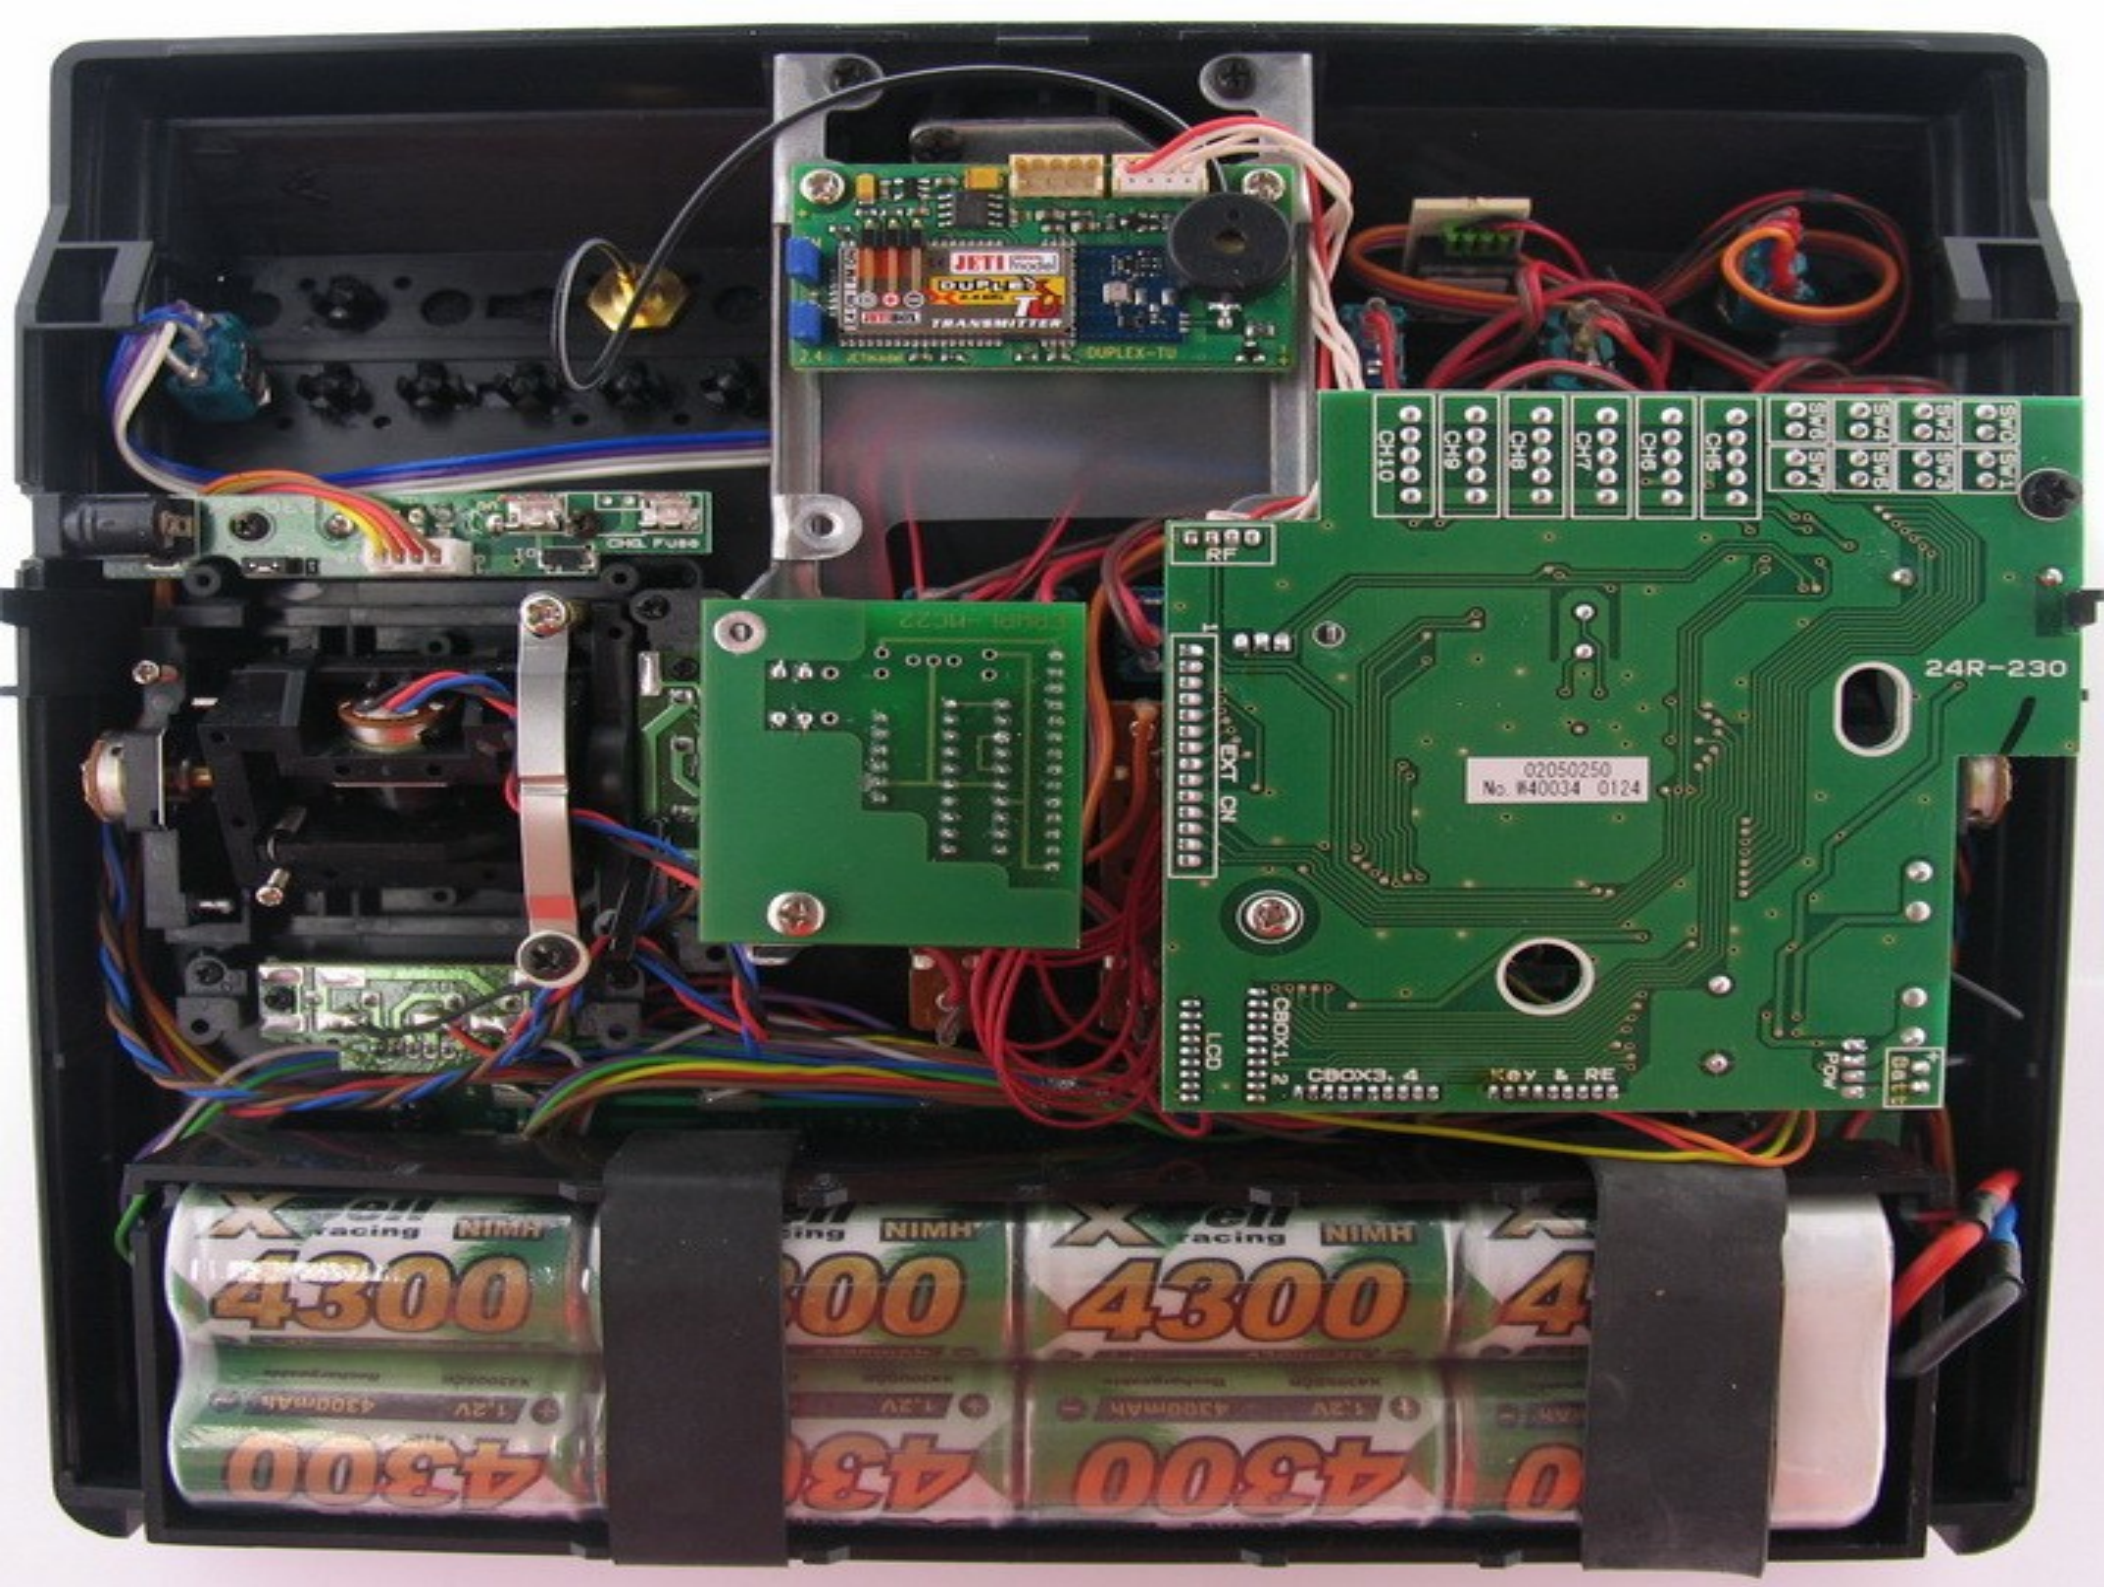

Not used with Duplex module

U power supply +

GND ground

PPM impulses

GRAUPNER TX 35 FM SSS
CE 0682

76T
FM SSS

ERMPL-MC22

24R-230

02050250
No. 840034 0124

CH10
CH9
CH8
CH7
CH6
CH5
CH4
CH3
CH2
CH1

EXT CN

CB0X3, 4
Key & RE

CB0X1, 2

LOG

POW

Batt

Xcell racing NIMH 4300

Xcell racing NIMH 4300

Xcell racing NIMH 4300

Xcell racing NIMH 4300